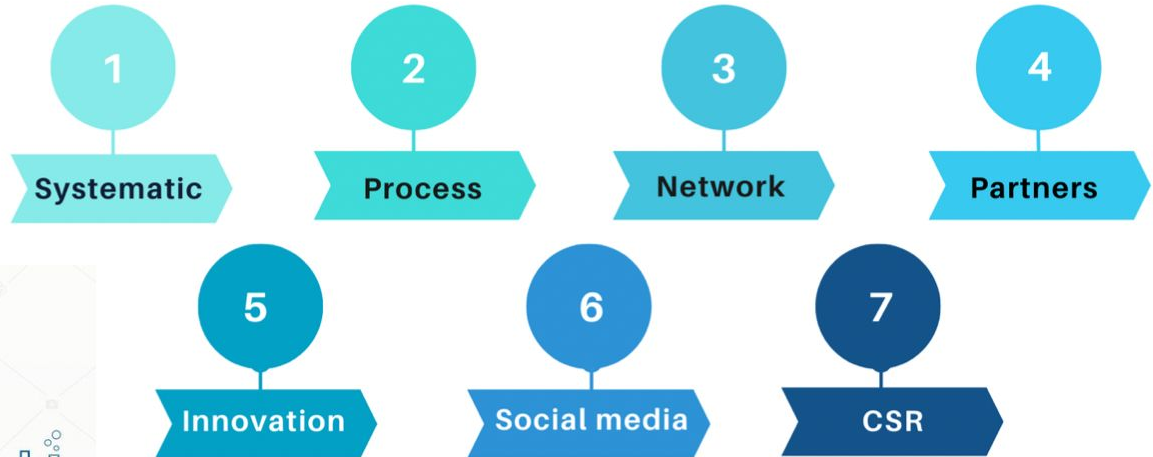

เข็มทิศสู่ความสำเร็จ

ผู้ช่วยศาสตราจารย์ ดร.ธนพล ก่อฐานะ

Tel : 081-840-6444

E-mail : tanapol.ko@ssru.ac.th/tanapolkortana@yahoo.com

เข็มทิศสู่ความสำเร็จ 8 ข้อ

1. มุมมอง

พศ.ดร.ธนพล ก่อฐานะ (2565), เข้มทิศสู่ความสำเร็จ

2. นวัตกรรม

สร้างสิ่งใหม่ นวัตกรรม
ที่มีประโยชน์ทุกวัน

Credit: <https://depositphotos.com/vector-images/innovation.html>

7-key-innovative management

พศ.ดร.ธนพล ก่อฐานะ (2565), เข้มทิศสู่ความสำเร็จ

3. ติดตาม