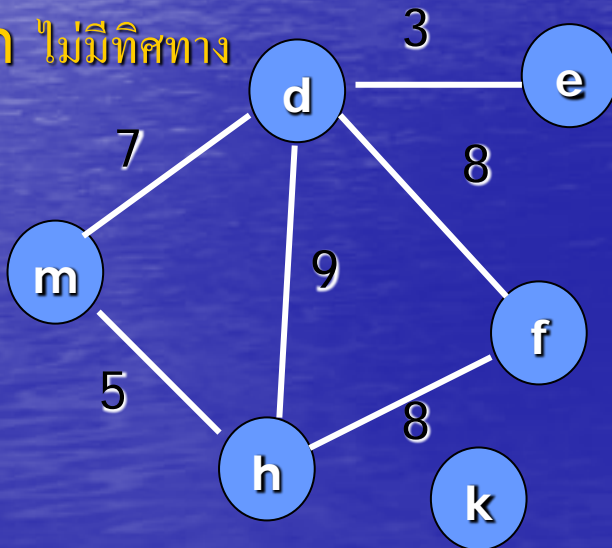

Binary Tree

Graph มีทิศทาง

Graph ไม่มีทิศทาง

Graph Transversal

เริ่มจากจุดใดก็ได้

Graph มีทิศทาง

ต้องไปตามทิศทางของลูกศรเท่านั้น

เช่น เริ่มจาก **m** ได้แก่

mhde

mhdhf

mhdhfde

Graph ไม่มีทิศทาง

ไปทิศทางใดก็ได้

เช่น เริ่มจาก **m** ได้แก่

mhde

mdhf

mde

Shortest Path

Graph มีทิศทาง

ต้องไปตามทิศทางของลูกศรเท่านั้น

เช่น จาก **m** ถึง **f**

Graph ไม่มีทิศทาง

ไปทิศทางใดก็ได้

จาก **m** ถึง **f**

Shortest Path

จาก k ถึง e

Adjacency Matrix

Graph มีทิศทาง

To From	m	d	e	h	f	k
m				1		
d	1		1		1	
e						
h		1				
f				1		
k						

Graph ไม่มีทิศทาง

To From	m	d	e	h	f	k
m		1		1		
d	1		1	1	1	
e		1				
h	1	1			1	
f		1		1		
k						