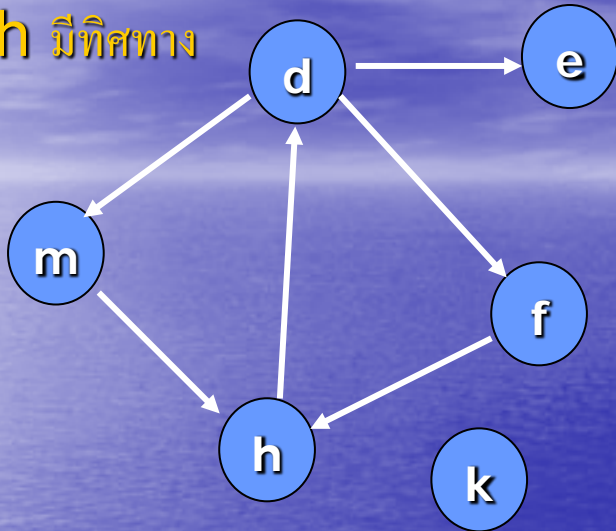

Binary Tree

Graph มีทิศทาง

Graph ไม่มีทิศทาง

Graph Transversal

เริ่มจากจุดใดก็ได้

Graph มีทิศทาง

ต้องไปตามทิศทางของลูกศรเท่านั้น

เช่น เริ่มจาก **m** ได้แก่

mhde

mhdhf

mhdhfde

Graph ไม่มีทิศทาง

ไปทิศทางใดก็ได้

เช่น เริ่มจาก **m** ได้แก่

mhde

mdhf

mde

Shortest Path

Graph มีทิศทาง

ต้องไปตามทิศทางของลูกศรเท่านั้น

เช่น จาก **m** ถึง **f**

Graph ไม่มีทิศทาง

ไปทิศทางใดก็ได้

จาก **m** ถึง **f**

Shortest Path

จาก k ถึง e

Adjacency Matrix

Graph มีทิศทาง

To From	m	d	e	h	f	k
m				1		
d	1		1		1	
e						
h		1				
f				1		
k						

Graph ไม่มีทิศทาง

To From	m	d	e	h	f	k
m		1		1		
d	1		1	1	1	
e		1				
h	1	1			1	
f		1		1		
k						