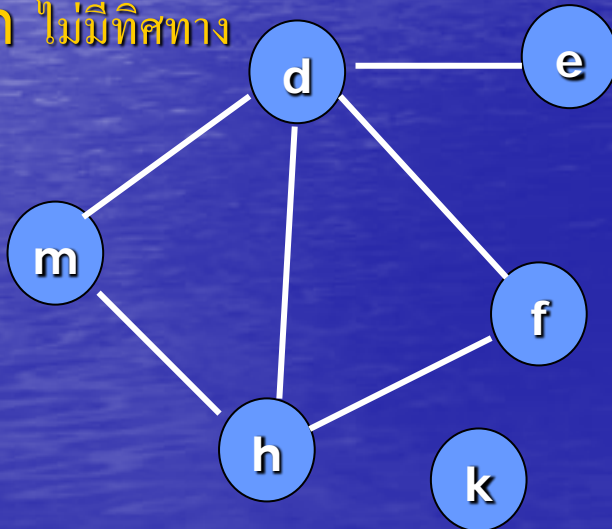

Binary Tree

Graph มีทิศทาง

Graph ไม่มีทิศทาง

Graph Transversal

เริ่มจากจุดใดก็ได้

Graph มีทิศทาง

ต้องไปตามทิศทางของลูกศรเท่านั้น

เช่น เริ่มจาก **m** ได้แก่

mhde

mhdhf

mhdhfde

Graph ไม่มีทิศทาง

ไปทิศทางใดก็ได้

เช่น เริ่มจาก **m** ได้แก่

mhde

mdhf

mde

Shortest Path

Graph มีทิศทาง

ต้องไปตามทิศทางของลูกศรเท่านั้น

เช่น จาก **m** ถึง **f**

Graph ไม่มีทิศทาง

ไปทิศทางใดก็ได้

จาก **m** ถึง **f**

Shortest Path

จาก k ถึง e

Adjacency Matrix

Graph มีทิศทาง

To From	m	d	e	h	f	k
m				1		
d	1		1		1	
e						
h		1				
f				1		
k						

Graph ไม่มีทิศทาง

To From	m	d	e	h	f	k
m		1		1		
d	1		1	1	1	
e		1				
h	1	1			1	
f		1		1		
k						