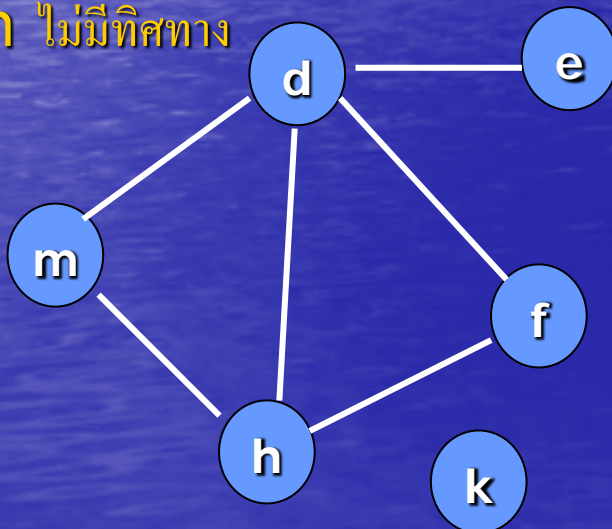

Binary Tree

Graph มีทิศทาง

Graph ไม่มีทิศทาง

Graph Transversal

เริ่มจากจุดใดก็ได้

Graph มีทิศทาง

ต้องไปตามทิศทางของลูกศรเท่านั้น

เช่น เริ่มจาก **m** ได้แก่

mhde

mhdhf

mhdhfde

Graph ไม่มีทิศทาง

ไปทิศทางใดก็ได้

เช่น เริ่มจาก **m** ได้แก่

mhde

mdhf

mde

Shortest Path

Graph มีทิศทาง

ต้องไปตามทิศทางของลูกศรเท่านั้น

เช่น จาก **m** ถึง **f**

Graph ไม่มีทิศทาง

ไปทิศทางใดก็ได้

จาก **m** ถึง **f**

Shortest Path

จาก k ถึง e

Adjacency Matrix

Graph มีทิศทาง

To From	m	d	e	h	f	k
m				1		
d	1		1		1	
e						
h		1				
f				1		
k						

Graph ไม่มีทิศทาง

To From	m	d	e	h	f	k
m		1		1		
d	1		1	1	1	
e		1				
h	1	1			1	
f		1		1		
k						