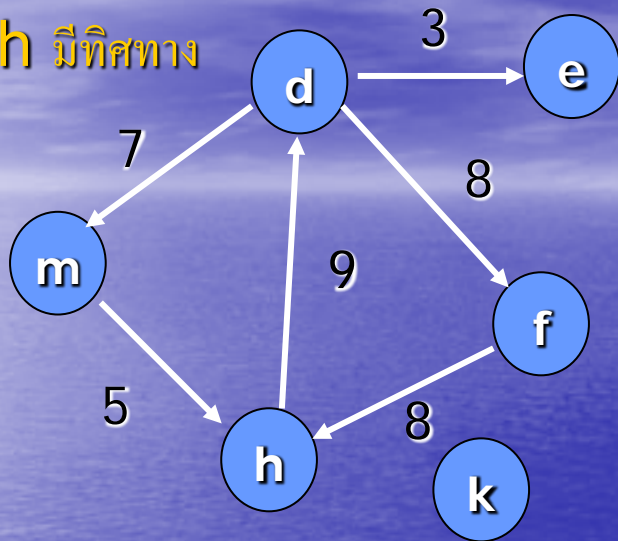

Binary Tree

Graph มีทิศทาง

Graph ไม่มีทิศทาง

Graph Transversal

เริ่มจากจุดใดก็ได้

Graph มีทิศทาง

ต้องไปตามทิศทางของลูกศรเท่านั้น

เช่น เริ่มจาก **m** ได้แก่

mhde

mhdhf

mhdhfde

Graph ไม่มีทิศทาง

ไปทิศทางใดก็ได้

เช่น เริ่มจาก **m** ได้แก่

mhde

mdhf

mde

Shortest Path

Graph มีทิศทาง

ต้องไปตามทิศทางของลูกศรเท่านั้น

เช่น จาก **m** ถึง **f**

Graph ไม่มีทิศทาง

ไปทิศทางใดก็ได้

จาก **m** ถึง **f**

Shortest Path

จาก k ถึง e

Adjacency Matrix

Graph มีทิศทาง

To From	m	d	e	h	f	k
m				1		
d	1		1		1	
e						
h		1				
f				1		
k						

Graph ไม่มีทิศทาง

To From	m	d	e	h	f	k
m		1		1		
d	1		1	1	1	
e		1				
h	1	1			1	
f		1		1		
k						