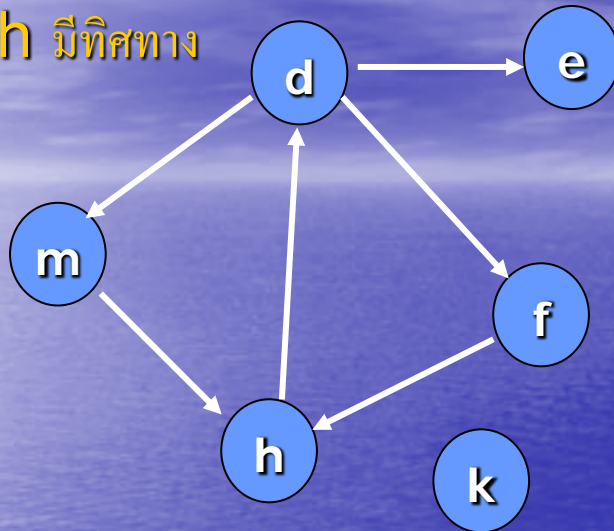

Binary Tree

Graph มีทิศทาง

Graph ไม่มีทิศทาง

Graph Transversal

เริ่มจากจุดใดก็ได้

Graph มีทิศทาง

ต้องไปตามทิศทางของลูกศรเท่านั้น

เช่น เริ่มจาก **m** ได้แก่

mhde

mhdhf

mhdhfde

Graph ไม่มีทิศทาง

ไปทิศทางใดก็ได้

เช่น เริ่มจาก **m** ได้แก่

mhde

mdhf

mde

Shortest Path

Graph มีทิศทาง

ต้องไปตามทิศทางของลูกศรเท่านั้น

เช่น จาก **m** ถึง **f**

Graph ไม่มีทิศทาง

ไปทิศทางใดก็ได้

จาก **m** ถึง **f**

Shortest Path

จาก k ถึง e

Adjacency Matrix

Graph มีทิศทาง

To From	m	d	e	h	f	k
m				1		
d	1		1		1	
e						
h		1				
f				1		
k						

Graph ไม่มีทิศทาง

To From	m	d	e	h	f	k
m		1		1		
d	1		1	1	1	
e		1				
h	1	1			1	
f		1		1		
k						