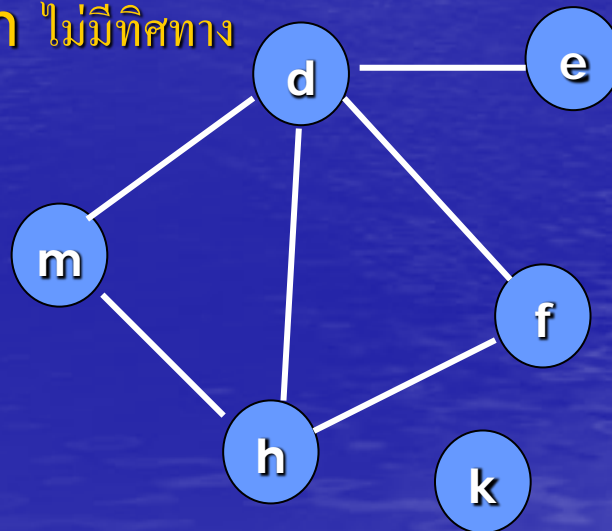

Binary Tree

Graph มีทิศทาง

Graph ไม่มีทิศทาง

Graph Transversal

เริ่มจากจุดใดก็ได้

Graph มีทิศทาง

ต้องไปตามทิศทางของลูกศรเท่านั้น

เช่น เริ่มจาก **m** ได้แก่

mhde

mhdhf

mhdhfde

Graph ไม่มีทิศทาง

ไปทิศทางใดก็ได้

เช่น เริ่มจาก **m** ได้แก่

mhde

mdhf

mde

Shortest Path

Graph มีทิศทาง

ต้องไปตามทิศทางของลูกศรเท่านั้น

เช่น จาก **m** ถึง **f**

Graph ไม่มีทิศทาง

ไปทิศทางใดก็ได้

จาก **m** ถึง **f**

Shortest Path

จาก k ถึง e

Adjacency Matrix

Graph มีทิศทาง

To From	m	d	e	h	f	k
m				1		
d	1		1		1	
e						
h		1				
f				1		
k						

Graph ไม่มีทิศทาง

To From	m	d	e	h	f	k
m		1		1		
d	1		1	1	1	
e		1				
h	1	1			1	
f		1		1		
k						