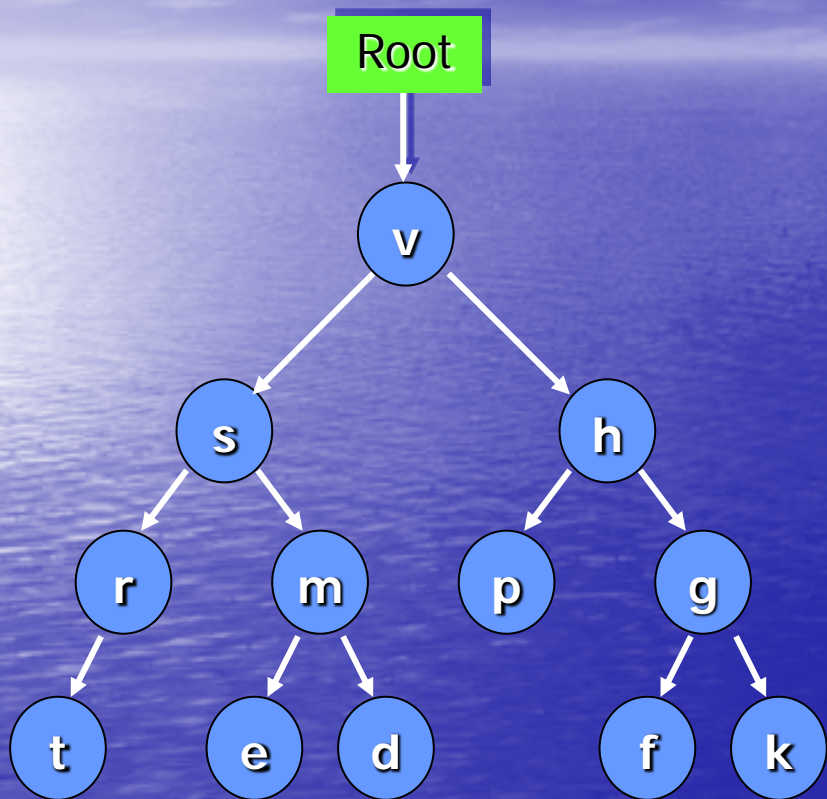

Binary Tree

Graph มีทิศทาง

Graph ไม่มีทิศทาง

Graph Transversal

เริ่มจากจุดใดก็ได้

Graph มีทิศทาง

ต้องไปตามทิศทางของลูกศรเท่านั้น

เช่น เริ่มจาก **m** ได้แก่

mhde

mhdhf

mhdhfde

Graph ไม่มีทิศทาง

ไปทิศทางใดก็ได้

เช่น เริ่มจาก **m** ได้แก่

mhde

mdhf

mde

Shortest Path

Graph มีทิศทาง

ต้องไปตามทิศทางของลูกศรเท่านั้น

เช่น จาก **m** ถึง **f**

Graph ไม่มีทิศทาง

ไปทิศทางใดก็ได้

จาก **m** ถึง **f**

Shortest Path

จาก k ถึง e

Adjacency Matrix

Graph มีทิศทาง

To From	m	d	e	h	f	k
m				1		
d	1		1		1	
e						
h		1				
f				1		
k						

Graph ไม่มีทิศทาง

To From	m	d	e	h	f	k
m		1		1		
d	1		1	1	1	
e		1				
h	1	1			1	
f		1		1		
k						