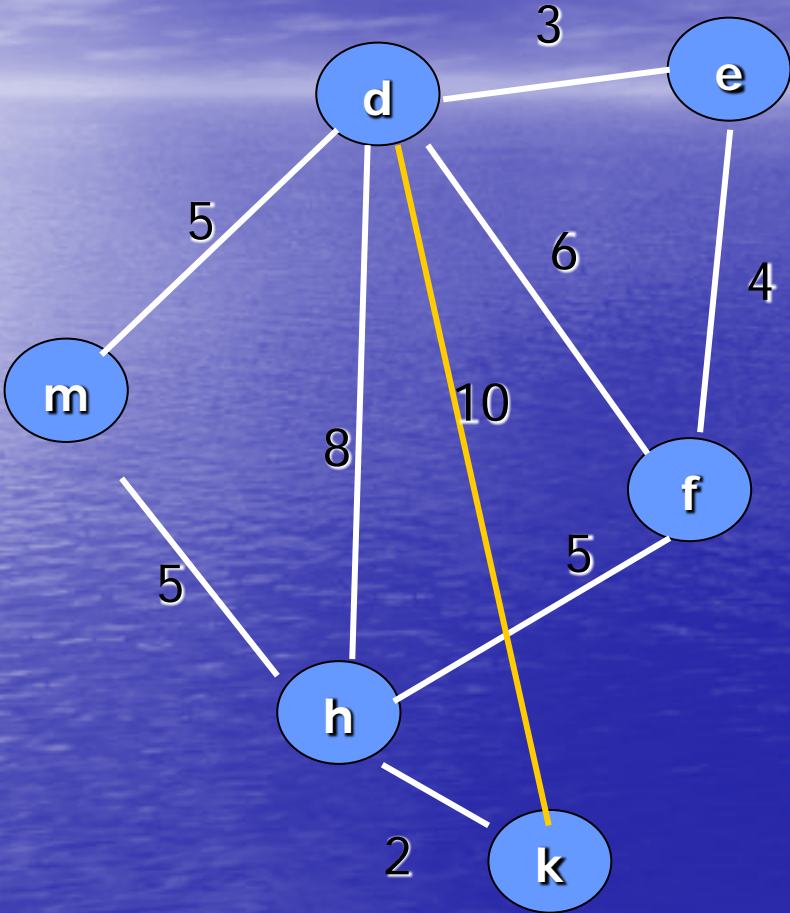

Binary Tree

Graph มีทิศทาง

Graph ไม่มีทิศทาง

Graph Transversal

เริ่มจากจุดใดก็ได้

Graph มีทิศทาง

ต้องไปตามทิศทางของลูกศรเท่านั้น

เช่น เริ่มจาก **m** ได้แก่

mhde

mhdhf

mhdhfde

Graph ไม่มีทิศทาง

ไปทิศทางใดก็ได้

เช่น เริ่มจาก **m** ได้แก่

mhde

mdhf

mde

Shortest Path

Graph มีทิศทาง

ต้องไปตามทิศทางของลูกศรเท่านั้น

เช่น จาก **m** ถึง **f**

Graph ไม่มีทิศทาง

ไปทิศทางใดก็ได้

จาก **m** ถึง **f**

Shortest Path

จาก k ถึง e

Adjacency Matrix

Graph มีทิศทาง

To From	m	d	e	h	f	k
m				1		
d	1		1		1	
e						
h		1				
f				1		
k						

Graph ไม่มีทิศทาง

To From	m	d	e	h	f	k
m		1		1		
d	1		1	1	1	
e		1				
h	1	1			1	
f		1		1		
k						