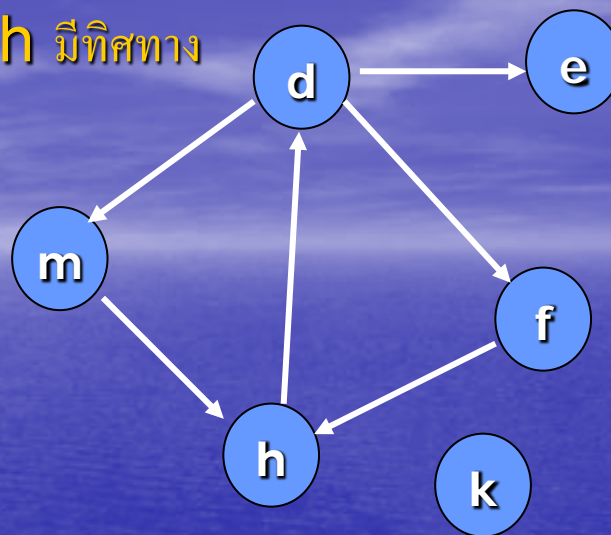

Binary Tree

Graph มีทิศทาง

Graph ไม่มีทิศทาง

Graph Transversal

เริ่มจากจุดใดก็ได้

Graph มีทิศทาง

ต้องไปตามทิศทางของลูกศรเท่านั้น

เช่น เริ่มจาก **m** ได้แก่

mhde

mhdhf

mhdhfde

Graph ไม่มีทิศทาง

ไปทิศทางใดก็ได้

เช่น เริ่มจาก **m** ได้แก่

mhde

mdhf

mde

Shortest Path

Graph มีทิศทาง

ต้องไปตามทิศทางของลูกศรเท่านั้น

เช่น จาก **m** ถึง **f**

Graph ไม่มีทิศทาง

ไปทิศทางใดก็ได้

จาก **m** ถึง **f**

Shortest Path

จาก k ถึง e

Adjacency Matrix

Graph มีทิศทาง

To From	m	d	e	h	f	k
m				1		
d	1		1		1	
e						
h		1				
f				1		
k						

Graph ไม่มีทิศทาง

To From	m	d	e	h	f	k
m		1		1		
d	1		1	1	1	
e		1				
h	1	1			1	
f		1		1		
k						